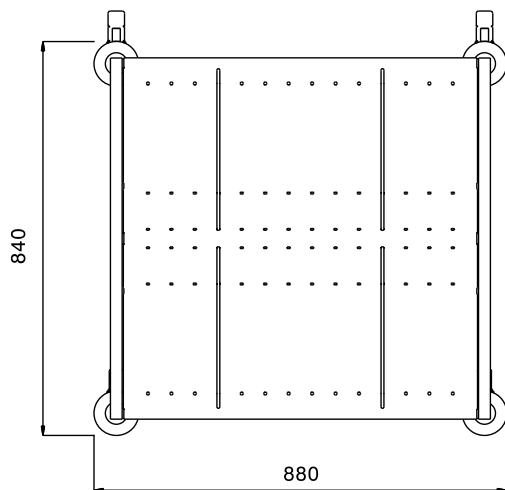

**361290 (PTR300)**Opslagwagen voor 6 stapels
borden Ø245 mm

Omschrijving

Product Nr. _____

Opslagwagen met twee schuin geplaatste schappen van 760x260 mm, voor opslag van circa 300 borden Ø245 mm, afhankelijk van de stapelhoogte. Gelast buisframe 25x25 mm met tussenstangen, volledig van roestvrijstaal AISI304. Naadloze roestvrijstalen bodemschappen met gesloten achterwand, schuin geplaatst voor stabiele plaatsing van de borden. De bodemschappen op 270 mm hoogte van de vloer. 4 stuks verplaatsbare tussenrekken van verchroomd staal. 4 zwenkwielen Ø125 mm, 2 met rem. 4 rubber stootringen.

Uitvoering

- Frame van roestvrijstalen buis 25x25 mm, volledig gelast.
- Vier tussenrekken van verchroomd gegalvaniseerd staaldraad, verplaatsbaar op verschillende posities.
- Schuin geplaatste naadloze bodemplaat en achterplaat met omgezette randen, gelast aan het frame.
- Capaciteit van 300 gestapelde borden, maximaal 245 mm in diameter, het totale aantal is afhankelijk van de stapelhoogte.
- Vier zwenkwielen Ø125 mm, waarvan 2 met rem, voorzien van kunststof bumpers.

Constructie

- Volledig van roestvrijstaal 1.4301 (AISI304).

Goedkeuring _____

Front aanzicht

Zij aanzicht

Boven aanzicht

Algemene gegevens

Externe afmetingen, lengte 361290 (PTR300)	880 mm
Externe afmetingen, breedte	840 mm
Externe afmetingen, hoogte	835 mm
Wiel materiaal	Verzinkt
Wiel diameter	Ø 125
Gewicht, netto	28 kg