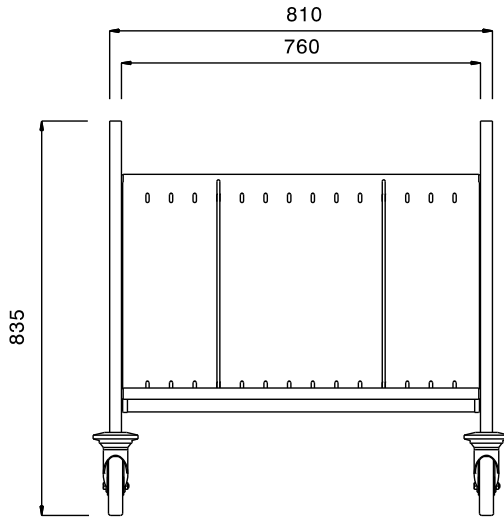

**361290 (PTR300)**Opslagwagen voor 6 stapels
borden Ø245 mm

Omschrijving

Product Nr. _____

Opslagwagen met twee schuin geplaatste schappen van 760x260 mm, voor opslag van circa 300 borden Ø245 mm, afhankelijk van de stapelhoogte. Gelast buisframe 25x25 mm met tussenstangen, volledig van roestvrijstaal AISI304. Naadloze roestvrijstalen bodemschappen met gesloten achterwand, schuin geplaatst voor stabiele plaatsing van de borden. De bodemschappen op 270 mm hoogte van de vloer. 4 stuks verplaatsbare tussenrekken van verchroomd staal. 4 zwenkwielen Ø125 mm, 2 met rem. 4 rubber stootringen.

Uitvoering

- Frame van roestvrijstalen buis 25x25 mm, volledig gelast.
- Vier tussenrekken van verchroomd gegalvaniseerd staaldraad, verplaatsbaar op verschillende posities.
- Schuin geplaatste naadloze bodemplaat en achterplaat met omgezette randen, gelast aan het frame.
- Capaciteit van 300 gestapelde borden, maximaal 245 mm in diameter, het totale aantal is afhankelijk van de stapelhoogte.
- Vier zwenkwielen Ø125 mm, waarvan 2 met rem, voorzien van kunststof bumpers.

Constructie

- Volledig van roestvrijstaal 1.4301 (AISI304).

Goedkeuring _____

Front aanzicht

Zij aanzicht

Boven aanzicht

Algemene gegevens

Externe afmetingen, lengte 361290 (PTR300)	880 mm
Externe afmetingen, breedte	840 mm
Externe afmetingen, hoogte	835 mm
Wiel materiaal	Verzinkt
Wiel diameter	Ø 125
Gewicht, netto	28 kg