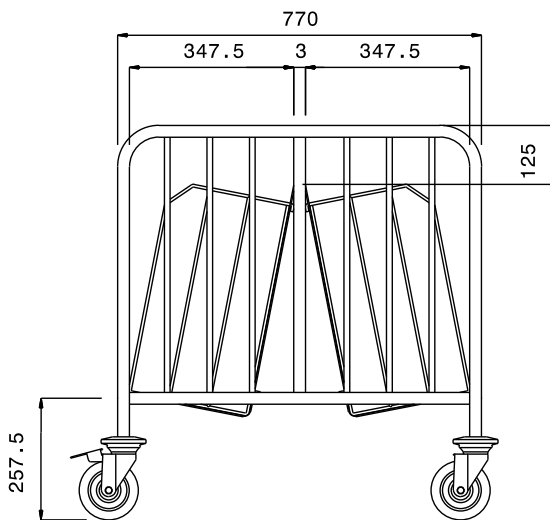

**361290 (PTR300)**Opslagwagen voor 6 stapels
borden Ø245 mm

Omschrijving

Product Nr. _____

Opslagwagen met twee schuin geplaatste schappen van 760x260 mm, voor opslag van circa 300 borden Ø245 mm, afhankelijk van de stapelhoogte. Gelast buisframe 25x25 mm met tussenstangen, volledig van roestvrijstaal AISI304. Naadloze roestvrijstalen bodemschappen met gesloten achterwand, schuin geplaatst voor stabiele plaatsing van de borden. De bodemschappen op 270 mm hoogte van de vloer. 4 stuks verplaatsbare tussenrekken van verchroomd staal. 4 zwenkwielen Ø125 mm, 2 met rem. 4 rubber stootringen.

Uitvoering

- Frame van roestvrijstalen buis 25x25 mm, volledig gelast.
- Vier tussenrekken van verchroomd gegalvaniseerd staaldraad, verplaatsbaar op verschillende posities.
- Schuin geplaatste naadloze bodemplaat en achterplaat met omgezette randen, gelast aan het frame.
- Capaciteit van 300 gestapelde borden, maximaal 245 mm in diameter, het totale aantal is afhankelijk van de stapelhoogte.
- Vier zwenkwielen Ø125 mm, waarvan 2 met rem, voorzien van kunststof bumpers.

Constructie

- Volledig van roestvrijstaal 1.4301 (AISI304).

Goedkeuring _____

Front aanzicht

Zij aanzicht

Boven aanzicht

Algemene gegevens

Externe afmetingen, lengte 361290 (PTR300)	880 mm
Externe afmetingen, breedte	840 mm
Externe afmetingen, hoogte	835 mm
Wiel materiaal	Verzinkt
Wiel diameter	Ø 125
Gewicht, netto	28 kg